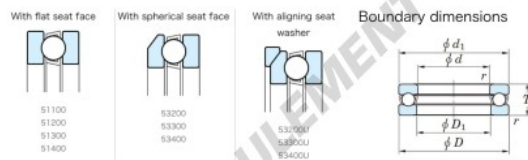

Butée à billes 53213-JTEKT - 53213-JTEKT

<https://www.123roulement.com/roulement-palier/roulement-bille/butee/53213-jtekt>

Thin Wall Bearings - Single Direction

Bearing No.	Boundary dimensions(mm)				Basic load ratings(kN)		Fatigue load limit(kN)	Limiting speed(min-1)
	d	D	T	Drift	C ₀	C _{0a}	C _{0a}	Grease oil
53213	65	100	28.7	1	93.6	189	8.5	1800

CARACTÉRISTIQUES PRODUIT

Marque	JTEKT
N° Ean13	3616060803405
Diam. intérieur	65 mm
Diam. extérieur	100 mm
Epaisseur	28.7 mm
Vitesse limite	1900 rpm
Charge dynamique	93.6 kN
Charge statique	189 kN
Conditionnement	1