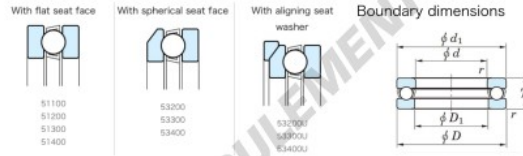

Butée à billes 53236-JTEKT - 53236-JTEKT

<https://www.123roulement.com/roulement-palier/roulement-bille/butee/53236-jtekt>

Tapered Ball Bearings - Single Direction

| Bearing No. | Boundary dimensions(mm) | | | | Basic load ratings(kN) | | Fatigue load | Limiting |
|-------------|-------------------------|-----|------|------|------------------------|-----|--------------|---------------------------|
| | d | D | T | rmax | Ca | C0a | lim(kN) | speed(rpm)-1) Grease lub. |
| 53236 | 180 | 250 | 58.2 | 1.5 | 332 | 874 | 26.9 | 710 |

CARACTÉRISTIQUES PRODUIT

| | |
|------------------|---------------|
| Marque | JTEKT |
| N° Ean13 | 3616060803559 |
| Diam. intérieur | 180 mm |
| Diam. extérieur | 250 mm |
| Epaisseur | 58.2 mm |
| Vitesse limite | 710 rpm |
| Charge dynamique | 332 kN |
| Charge statique | 874 kN |
| Conditionnement | 1 |