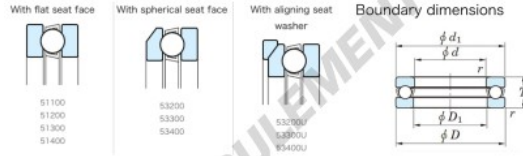

## Butée à billes 53340-JTEKT - 53340-JTEKT

<https://www.123roulement.com/roulement-palier/roulement-bille/butee/53340-jtekt>

Tilted Ball Bearings - Single Direction

Bearing No.	Boundary dimensions(mm)					Basic load ratings(kN)		Fatigue load	Limiting
	d	D	T	d <sub>1</sub>	D <sub>1</sub>	C <sub>0</sub>	C <sub>0a</sub>	F <sub>0a</sub> (kN) C <sub>0a</sub>	speed(rpm-1) G <sub>0a</sub> (rpm)
53340	200	340	118.4	4	745	2220	61.1	420	

## CARACTÉRISTIQUES PRODUIT

Marque	JTEKT
N° Ean13	3616060803603
Diam. intérieur	200 mm
Diam. intérieur	7.874" inch
Diam. extérieur	340 mm
Diam. extérieur	13.386" inch
Epaisseur	118.4 mm
Epaisseur	4.661" inch
Vitesse limite	420 rpm
Charge dynamique	745 kN
Charge statique	2220 kN
Conditionnement	1