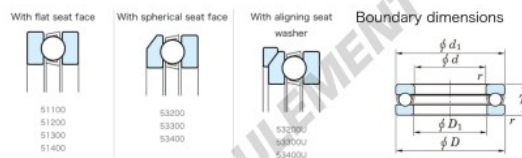

Butée à billes 53306U-JTEKT - 53306U-JTEKT

<https://www.123roulement.com/roulement-palier/roulement-bille/butee/53306u-jtekt>

Thrust Ball Bearings - Single Direction

Bearing No.	Boundary dimensions(mm)				Basic load ratings(kN)			Limiting	
	d	D	B	t	C ₀	C	C ₉₀	speed(r/min)	Dynamic life, h
53306U	30	60	25	1	53.5	78.7	0.33	2700	

CARACTÉRISTIQUES PRODUIT

Marque	JTEKT
N° Ean13	3616060803771
Diam. intérieur	30 mm
Diam. extérieur	60 mm
Epaisseur	25 mm
Vitesse limite	2700 rpm
Charge dynamique	53.5 kN
Charge statique	78.7 kN
Conditionnement	1