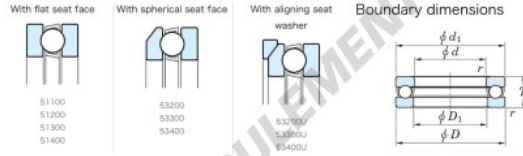

Butée à billes 53307U-JTEKT - 53307U-JTEKT

<https://www.123roulement.com/roulement-palier/roulement-bille/butee/53307u-jtekt>

Tilted Ball Bearings - Single Direction

Bearing No.	Boundary dimensions [mm]				Basic load ratings [kN]		Fatigue load limit [kN]	Limiting speed [rpm-1]
	d	D	T	DF	C ₀	C		
53307U	35	68	28	1	69.3	103	4.75	2400

CARACTÉRISTIQUES PRODUIT

Marque	JTEKT
N° Ean13	3616060803801
Diam. intérieur	35 mm
Diam. extérieur	68 mm
Epaisseur	28 mm
Vitesse limite	2400 rpm
Charge dynamique	69.3 kN
Charge statique	105 kN
Conditionnement	1