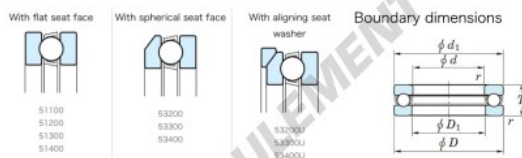

Butée à billes 53210U-JTEKT - 53210U-JTEKT

<https://www.123roulement.com/roulement-palier/roulement-bille/butee/53210u-jtekt>

Thrust Ball Bearings - Single Direction

Bearing No.	Boundary dimensions (mm)				Basic load ratings (kN)		Fatigue load	Limiting
	d	D	T	mm	C ₀	C ₁₀	(kN)	speed (min-1)
53210U	50	78	26	1	60.6	111	5.05	2300

CARACTÉRISTIQUES PRODUIT

Marque	JTEKT
N° Ean13	3616060803887
Diam. intérieur	50 mm
Diam. extérieur	78 mm
Epaisseur	26 mm
Vitesse limite	2300 rpm
Charge dynamique	60.6 kN
Charge statique	111 kN
Conditionnement	1