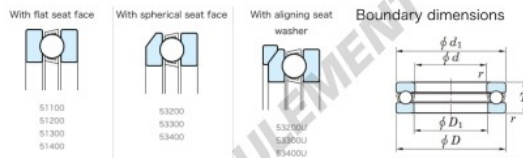

Butée à billes 53310U-JTEKT - 53310U-JTEKT

<https://www.123roulement.com/roulement-palier/roulement-bille/butee/53310u-jtekt>

Thrust Ball Bearings - Single Direction

Bearing No.	Boundary dimensions (mm)				Basic load ratings (kN)		Fatigue load limit (kN)	Limiting speed (min-1)
	d	D	B	r	C ₀	C		
53310U	50	95	37	1.1	121	202	9.1	1800

CARACTÉRISTIQUES PRODUIT

Marque	JTEKT
N° Ean13	3616060803894
Diam. intérieur	50 mm
Diam. extérieur	95 mm
Epaisseur	37 mm
Vitesse limite	1800 rpm
Charge dynamique	121 kN
Charge statique	202 kN
Conditionnement	1