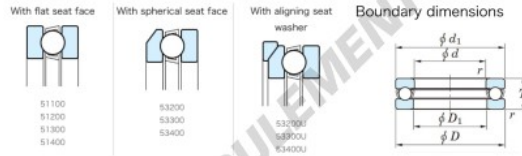

Butée à billes 53316U-JTEKT - 53316U-JTEKT

<https://www.123roulement.com/roulement-palier/roulement-bille/butee/53316u-jtekt>

Thrust Ball Bearings - Single Direction

Bearing No.	Boundary dimensions(mm)				Basic load ratings(kN)		Fatigue load	Limiting
	d	d ₁	T	d ₂	C ₀	C _{0R}	rate(kN)	speed(rpm)-1) Grease lub.
53316U	80	142	52	1.5	200	368	15.8	1200

CARACTÉRISTIQUES PRODUIT

Marque	JTEKT
N° Ean13	3616060804075
Diam. intérieur	80 mm
Diam. extérieur	140 mm
Epaisseur	52 mm
Vitesse limite	1200 rpm
Charge dynamique	200 kN
Charge statique	368 kN
Conditionnement	1