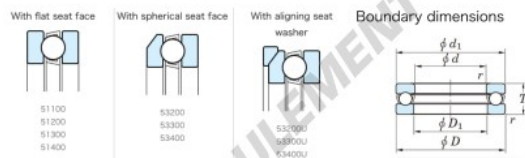

Butée à billes 53420U-JTEKT - 53420U-JTEKT

<https://www.123roulement.com/roulement-palier/roulement-bille/butee/53420u-jtekt>

Thrust Ball Bearings - Single Direction										
Bearing No.	Boundary dimensions(mm)				Basic load ratings(kN)		Fatigue load limit	Limiting speed	Limiting speed	
	d	D	T	ITRa1	C ₀	C _{0r}	lim(kN)	lim(rpm)	lim(rpm)	lim(rpm)
53420U	100	210	98	3	460	983	33.7	620		620

CARACTÉRISTIQUES PRODUIT

Marque	JTEKT
N° Ean13	3616060804174
Diam. intérieur	100 mm
Diam. intérieur	3.937" inch
Diam. extérieur	210 mm
Diam. extérieur	8.268" inch
Epaisseur	98 mm
Epaisseur	3.858" inch
Vitesse limite	620 rpm
Charge dynamique	460 kN
Charge statique	983 kN
Conditionnement	1