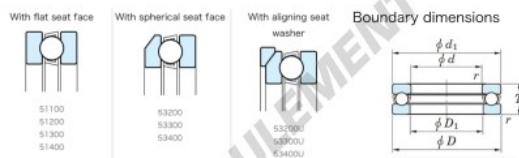

Butée à billes 53324U-JTEKT - 53324U-JTEKT

<https://www.123roulement.com/roulement-palier/roulement-bille/butee/53324u-jtekt>

Thrust Ball Bearings - Single Direction									
Bearing No.	Boundary dimensions (mm)				Basic load ratings (kN)		Fatigue load limit (kN)	Limiting speeds (min-1)	
	d	D	T	α	C ₀	C		Grease lub.	Oil lub.
53324U	120	210	80	2.1	389	869	35.5	710	

CARACTÉRISTIQUES PRODUIT

Marque	JTEKT
N° Ean13	3616060804211
Diam. intérieur	120 mm
Diam. extérieur	210 mm
Epaisseur	80 mm
Vitesse limite	710 rpm
Charge dynamique	389 kN
Charge statique	869 kN
Conditionnement	1