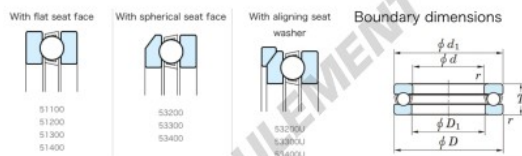

Butée à billes 53232U-JTEKT - 53232U-JTEKT

<https://www.123roulement.com/roulement-palier/roulement-bille/butee/53232u-jtekt>

Tapered Ball Bearings - Single Direction

Bearing No.	Boundary dimensions(mm)				Basic load ratings(kN)		Fatigue load limit(kN)	Limiting speed(rpm-1) Dynamic
	d	D	T	mmf1	C0	C0a		
53232U	160	225	61	1.5	279	718	23.4	810

CARACTÉRISTIQUES PRODUIT

Marque	JTEKT
N° Ean13	3616060804624
Diam. intérieur	160 mm
Diam. extérieur	225 mm
Epaisseur	61 mm
Vitesse limite	810 rpm
Charge dynamique	279 kN
Charge statique	718 kN
Conditionnement	1