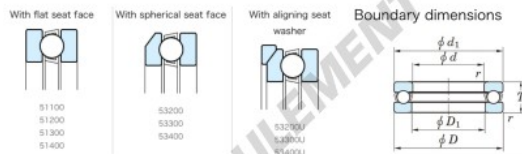

Butée à billes 53232U-JTEKT - 53232U-JTEKT

<https://www.123roulement.com/roulement-palier/roulement-bille/butee/53232u-jtekt>

Tapered Ball Bearings - Single Direction

| Bearing No. | Boundary dimensions (mm) | | | | Basic load ratings (kN) | | Fatigue load limit (kN) | Limiting speed (rpm) - 1 Direction |
|-------------|--------------------------|-----|----|-----|-------------------------|-----|-------------------------|------------------------------------|
| | d | D | B | mm | C ₀ | C | | |
| 53232U | 160 | 225 | 61 | 1.5 | 279 | 718 | 23.4 | 810 |

CARACTÉRISTIQUES PRODUIT

| | |
|------------------|---------------|
| Marque | JTEKT |
| N° Ean13 | 3616060804624 |
| Diam. intérieur | 160 mm |
| Diam. extérieur | 225 mm |
| Epaisseur | 61 mm |
| Vitesse limite | 810 rpm |
| Charge dynamique | 279 kN |
| Charge statique | 718 kN |
| Conditionnement | 1 |