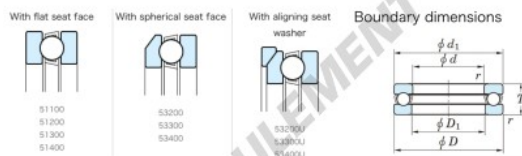

Butée à billes 53232U-JTEKT - 53232U-JTEKT

<https://www.123roulement.com/roulement-palier/roulement-bille/butee/53232u-jtekt>

Tapered Ball Bearings - Single Direction

Bearing No.	Boundary dimensions (mm)				Basic load ratings (kN)		Fatigue load limit (kN)	Limiting speed (rpm) - 1 Direction
	d	D	T	mmB	C ₀	C ₁₀		
53232U	160	225	61	1.5	279	718	23.4	810

CARACTÉRISTIQUES PRODUIT

Marque	JTEKT
N° Ean13	3616060804624
Diam. intérieur	160 mm
Diam. extérieur	225 mm
Epaisseur	61 mm
Vitesse limite	810 rpm
Charge dynamique	279 kN
Charge statique	718 kN
Conditionnement	1