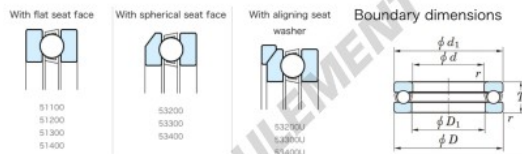

Butée à billes 53232U-JTEKT - 53232U-JTEKT

<https://www.123roulement.com/roulement-palier/roulement-bille/butee/53232u-jtekt>

Bearing No.	Boundary dimensions (mm)				Basic load ratings (kN)		Fatigue load limit (kN)	Limiting speed (rpm)
	d	D	B	r	C ₀	C		
53232U	160	225	61	1.5	279	718	23.4	810

CARACTÉRISTIQUES PRODUIT

Marque	JTEKT
N° Ean13	3616060804624
Diam. intérieur	160 mm
Diam. extérieur	225 mm
Epaisseur	61 mm
Vitesse limite	810 rpm
Charge dynamique	279 kN
Charge statique	718 kN
Conditionnement	1