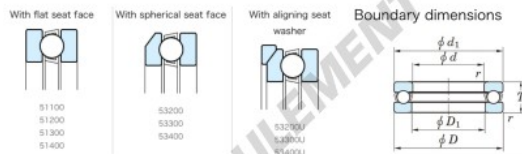

## Butée à billes 53232U-JTEKT - 53232U-JTEKT

<https://www.123roulement.com/roulement-palier/roulement-bille/butee/53232u-jtekt>

Tapered Ball Bearings - Single Direction

Bearing No.	Boundary dimensions(mm)				Basic load ratings(kN)		Fatigue load limit(kN)	Limiting speed(rpm-1) Dynamic
	d	D	T	mm1	C <sub>0</sub>	C <sub>01</sub>		
53232U	160	225	61	1.5	279	718	23.4	810

### CARACTÉRISTIQUES PRODUIT

Marque	JTEKT
N° Ean13	3616060804624
Diam. intérieur	160 mm
Diam. extérieur	225 mm
Epaisseur	61 mm
Vitesse limite	810 rpm
Charge dynamique	279 kN
Charge statique	718 kN
Conditionnement	1