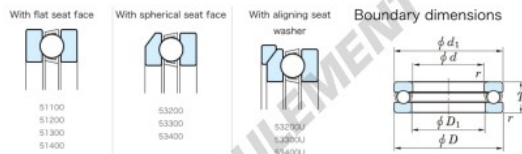

Butée à billes 53232U-JTEKT - 53232U-JTEKT

<https://www.123roulement.com/roulement-palier/roulement-bille/butee/53232u-jtekt>

Tapered Ball Bearings - Single Direction

Bearing No.	Boundary dimensions (mm)				Basic load ratings (kN)		Fatigue load limit (kN)	Limiting speed (rpm) - 1 Direction
	d	D	T	mm1	C ₀	C ₀₁		
53232U	160	225	61	1.5	279	718	23.4	810

CARACTÉRISTIQUES PRODUIT

Marque	JTEKT
N° Ean13	3616060804624
Diam. intérieur	160 mm
Diam. extérieur	225 mm
Epaisseur	61 mm
Vitesse limite	810 rpm
Charge dynamique	279 kN
Charge statique	718 kN
Conditionnement	1