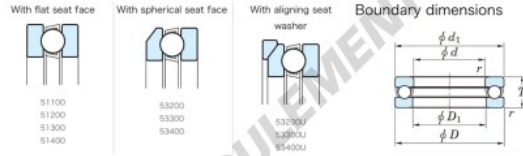

## Butée à billes 53232U-JTEKT - 53232U-JTEKT

<https://www.123roulement.com/roulement-palier/roulement-bille/butee/53232u-jtekt>

Tapered Ball Bearings - Single Direction

Bearing No.	Boundary dimensions(mm)				Basic load ratings(kN)		Fatigue load limit(kN)	Limiting speed(rpm-1) Dynamic
	d	D	T	mmf1	C0	C0a		
53232U	160	225	61	1.5	279	718	23.4	810

### CARACTÉRISTIQUES PRODUIT

Marque	JTEKT
N° Ean13	3616060804624
Diam. intérieur	160 mm
Diam. extérieur	225 mm
Epaisseur	61 mm
Vitesse limite	810 rpm
Charge dynamique	279 kN
Charge statique	718 kN
Conditionnement	1