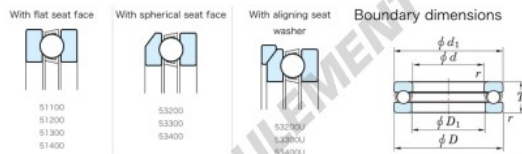

Butée à billes 53232U-JTEKT - 53232U-JTEKT

<https://www.123roulement.com/roulement-palier/roulement-bille/butee/53232u-jtekt>

Bearing No.	Boundary dimensions(mm)				Basic load ratings(kN)		Fatigue load limit(kN)	Limiting speed(rpm-1) Dynamic
	d	D	T	mmf1	C0	C0a		
53232U	160	225	61	1.5	279	718	23.4	810

CARACTÉRISTIQUES PRODUIT

Marque	JTEKT
N° Ean13	3616060804624
Diam. intérieur	160 mm
Diam. extérieur	225 mm
Epaisseur	61 mm
Vitesse limite	810 rpm
Charge dynamique	279 kN
Charge statique	718 kN
Conditionnement	1