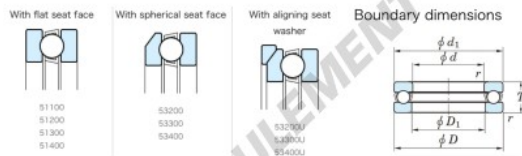

Butée à billes 53232U-JTEKT - 53232U-JTEKT

<https://www.123roulement.com/roulement-palier/roulement-bille/butee/53232u-jtekt>

Tapered Ball Bearings - Single Direction

Bearing No.	Boundary dimensions(mm)				Basic load ratings(kN)		Fatigue load limit(kN)	Limiting speed(rpm-1) Dynamic
	d	D	T	mmf1	C0	C0a		
53232U	160	225	61	1.5	279	718	23.4	810

CARACTÉRISTIQUES PRODUIT

Marque	JTEKT
N° Ean13	3616060804624
Diam. intérieur	160 mm
Diam. extérieur	225 mm
Epaisseur	61 mm
Vitesse limite	810 rpm
Charge dynamique	279 kN
Charge statique	718 kN
Conditionnement	1