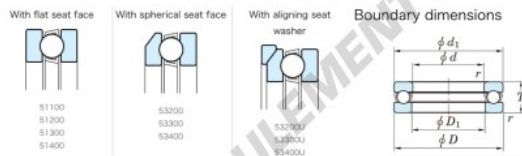

Butée à billes 53232U-JTEKT - 53232U-JTEKT

<https://www.123roulement.com/roulement-palier/roulement-bille/butee/53232u-jtekt>

Tapered Ball Bearings - Single Direction

Bearing No.	Boundary dimensions(mm)				Basic load ratings(kN)		Fatigue load	Limiting
	d	D	T	mmB	C ₀	C ₁₀	(kN)(kg)	speed(rpm)-1) (min./min.)
53232U	160	225	61	1.5	279	718	23.4	810

CARACTÉRISTIQUES PRODUIT

Marque	JTEKT
N° Ean13	3616060804624
Diam. intérieur	160 mm
Diam. extérieur	225 mm
Epaisseur	61 mm
Vitesse limite	810 rpm
Charge dynamique	279 kN
Charge statique	718 kN
Conditionnement	1