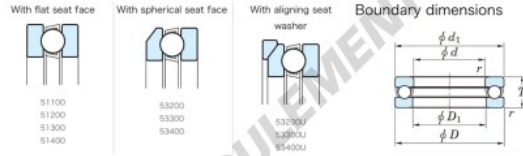

Butée à billes 53232U-JTEKT - 53232U-JTEKT

<https://www.123roulement.com/roulement-palier/roulement-bille/butee/53232u-jtekt>

Thrust Ball Bearings - Single Direction

Bearing No.	Boundary dimensions (mm)				Basic load ratings (kN)		Fatigue load limit (kN)	Limiting speed (rpm) - 1) Dynamic
	d	D	T	mm) 1)	C ₀	C		
53232U	160	225	61	1.5	279	718	23.4	810

CARACTÉRISTIQUES PRODUIT

Marque	JTEKT
N° Ean13	3616060804624
Diam. intérieur	160 mm
Diam. extérieur	225 mm
Epaisseur	61 mm
Vitesse limite	810 rpm
Charge dynamique	279 kN
Charge statique	718 kN
Conditionnement	1