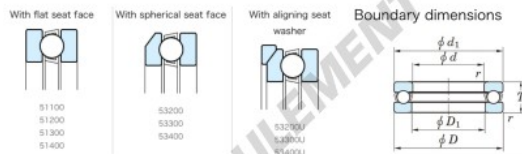

Butée à billes 53232U-JTEKT - 53232U-JTEKT

<https://www.123roulement.com/roulement-palier/roulement-bille/butee/53232u-jtekt>

Tapered Ball Bearings - Single Direction

Bearing No.	Boundary dimensions(mm)				Basic load ratings(kN)		Fatigue load limit(kN)	Limiting speed(rpm-1) Dynamic
	d	D	T	mm1	C ₀	C ₁₀		
53232U	160	225	61	1.5	279	718	23.4	810

CARACTÉRISTIQUES PRODUIT

Marque	JTEKT
N° Ean13	3616060804624
Diam. intérieur	160 mm
Diam. extérieur	225 mm
Epaisseur	61 mm
Vitesse limite	810 rpm
Charge dynamique	279 kN
Charge statique	718 kN
Conditionnement	1