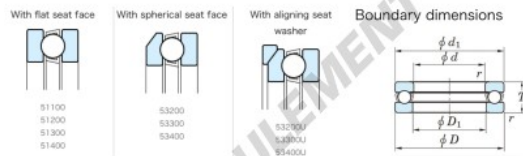

## Butée à billes 53232U-JTEKT - 53232U-JTEKT

<https://www.123roulement.com/roulement-palier/roulement-bille/butee/53232u-jtekt>

Tapered Ball Bearings - Single Direction

Bearing No.	Boundary dimensions(mm)				Basic load ratings(kN)		Fatigue load life (10 <sup>6</sup> rev) (min-1)	Limiting speed (min-1) (max. lub.)
	d	D	T	mm1	C <sub>0</sub>	C <sub>01</sub>		
53232U	160	225	61	1.5	279	718	23.4	810

## CARACTÉRISTIQUES PRODUIT

Marque	JTEKT
N° Ean13	3616060804624
Diam. intérieur	160 mm
Diam. extérieur	225 mm
Epaisseur	61 mm
Vitesse limite	810 rpm
Charge dynamique	279 kN
Charge statique	718 kN
Conditionnement	1