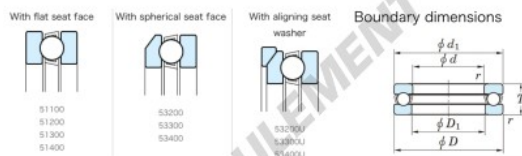

Butée à billes 53232U-JTEKT - 53232U-JTEKT

<https://www.123roulement.com/roulement-palier/roulement-bille/butee/53232u-jtekt>

Bearing No.	Boundary dimensions (mm)				Basic load ratings (kN)		Fatigue load limit (kN)	Limiting speed (rpm)
	d	D	T	mm	C ₀	C		
53232U	160	225	61	1.5	279	718	23.4	810

CARACTÉRISTIQUES PRODUIT

Marque	JTEKT
N° Ean13	3616060804624
Diam. intérieur	160 mm
Diam. extérieur	225 mm
Epaisseur	61 mm
Vitesse limite	810 rpm
Charge dynamique	279 kN
Charge statique	718 kN
Conditionnement	1