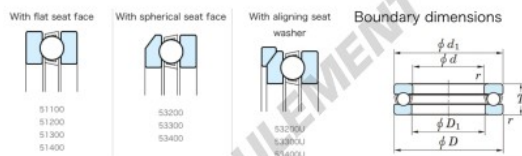

Butée à billes 53232U-JTEKT - 53232U-JTEKT

<https://www.123roulement.com/roulement-palier/roulement-bille/butee/53232u-jtekt>

Tapered Ball Bearings - Single Direction

Bearing No.	Boundary dimensions (mm)				Basic load ratings (kN)		Fatigue load limit (kN)	Limiting speed (rpm) - 1 Direction
	d	D	B	mm	C ₀	C		
53232U	160	225	61	1.5	279	718	23.4	810

CARACTÉRISTIQUES PRODUIT

Marque	JTEKT
N° Ean13	3616060804624
Diam. intérieur	160 mm
Diam. extérieur	225 mm
Epaisseur	61 mm
Vitesse limite	810 rpm
Charge dynamique	279 kN
Charge statique	718 kN
Conditionnement	1