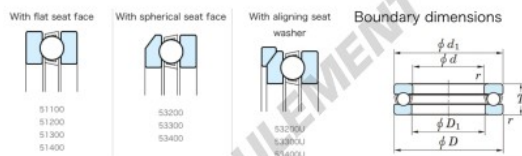

Butée à billes 53232U-JTEKT - 53232U-JTEKT

<https://www.123roulement.com/roulement-palier/roulement-bille/butee/53232u-jtekt>

Thrust Ball Bearings - Single Direction

Bearing No.	Boundary dimensions (mm)				Basic load ratings (kN)		Fatigue load limit (kN)	Limiting speed (rpm)
	d	D	T	mmf1	C ₀	C ₁₀		
53232U	160	225	61	1.5	279	718	23.4	810

CARACTÉRISTIQUES PRODUIT

Marque	JTEKT
N° Ean13	3616060804624
Diam. intérieur	160 mm
Diam. extérieur	225 mm
Epaisseur	61 mm
Vitesse limite	810 rpm
Charge dynamique	279 kN
Charge statique	718 kN
Conditionnement	1