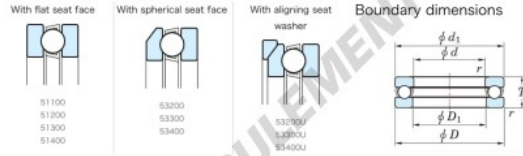

Butée à billes 53232U-JTEKT - 53232U-JTEKT

<https://www.123roulement.com/roulement-palier/roulement-bille/butee/53232u-jtekt>

Thrust Ball Bearings - Single Direction

Bearing No.	Boundary dimensions (mm)				Basic load ratings (kN)		Fatigue load	Limiting
	d	D	T	mmf1	C ₀	C ₀₁	(kN)(rpm-1) Dinamic	
53232U	160	225	61	1.5	279	718	23.4	810

CARACTÉRISTIQUES PRODUIT

Marque	JTEKT
N° Ean13	3616060804624
Diam. intérieur	160 mm
Diam. extérieur	225 mm
Epaisseur	61 mm
Vitesse limite	810 rpm
Charge dynamique	279 kN
Charge statique	718 kN
Conditionnement	1