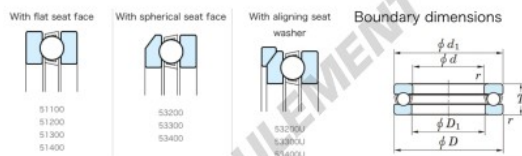

Butée à billes 53232U-JTEKT - 53232U-JTEKT

<https://www.123roulement.com/roulement-palier/roulement-bille/butee/53232u-jtekt>

Tapered Ball Bearings - Single Direction

Bearing No.	Boundary dimensions(mm)				Basic load ratings(kN)		Fatigue load	Limiting
	d	D	T	t(mm)	C ₀	C ₁₀	(kN)(rpm-1) Dinamik	
53232U	160	225	61	1.5	279	718	23.4	810

CARACTÉRISTIQUES PRODUIT

Marque	JTEKT
N° Ean13	3616060804624
Diam. intérieur	160 mm
Diam. extérieur	225 mm
Epaisseur	61 mm
Vitesse limite	810 rpm
Charge dynamique	279 kN
Charge statique	718 kN
Conditionnement	1