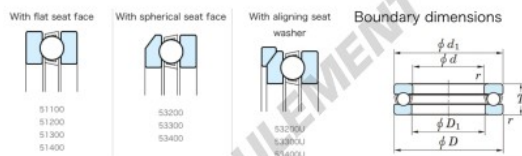

## Butée à billes 53232U-JTEKT - 53232U-JTEKT

<https://www.123roulement.com/roulement-palier/roulement-bille/butee/53232u-jtekt>

Thrust Ball Bearings - Single Direction

Bearing No.	Boundary dimensions (mm)				Basic load ratings (kN)		Fatigue load limit (kN)	Limiting speed (rpm)
	d	D	T	mmB	C <sub>0</sub>	C <sub>01</sub>	Speed (rpm) - II	
53232U	160	225	61	1.5	279	718	23.4	810

### CARACTÉRISTIQUES PRODUIT

Marque	JTEKT
N° Ean13	3616060804624
Diam. intérieur	160 mm
Diam. extérieur	225 mm
Epaisseur	61 mm
Vitesse limite	810 rpm
Charge dynamique	279 kN
Charge statique	718 kN
Conditionnement	1