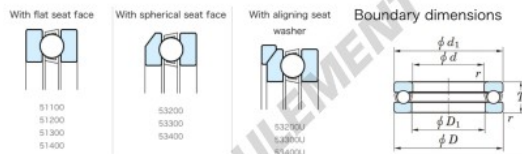

## Butée à billes 53232U-JTEKT - 53232U-JTEKT

<https://www.123roulement.com/roulement-palier/roulement-bille/butee/53232u-jtekt>

Tapered Ball Bearings - Single Direction

Bearing No.	Boundary dimensions (mm)				Basic load ratings (kN)		Fatigue load	Limiting
	d	D	T	mmf1	C <sub>0</sub>	C <sub>01</sub>	(kN)(rpm-1) Dynamic	
53232U	160	225	61	1.5	279	718	23.4	810

### CARACTÉRISTIQUES PRODUIT

Marque	JTEKT
N° Ean13	3616060804624
Diam. intérieur	160 mm
Diam. extérieur	225 mm
Epaisseur	61 mm
Vitesse limite	810 rpm
Charge dynamique	279 kN
Charge statique	718 kN
Conditionnement	1