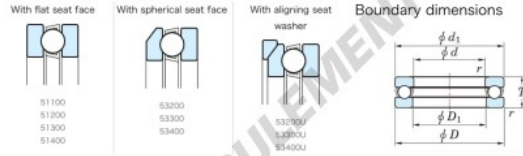

Butée à billes 53232U-JTEKT - 53232U-JTEKT

<https://www.123roulement.com/roulement-palier/roulement-bille/butee/53232u-jtekt>

Tapered Ball Bearings - Single Direction

Bearing No.	Boundary dimensions(mm)				Basic load ratings(kN)		Fatigue load limit(kN)	Limiting speed(rpm-1) Dynamic
	d	D	B	mm)	C ₀	C _{0r}		
53232U	160	225	61	1.5	279	718	23.4	810

CARACTÉRISTIQUES PRODUIT

Marque	JTEKT
N° Ean13	3616060804624
Diam. intérieur	160 mm
Diam. extérieur	225 mm
Epaisseur	61 mm
Vitesse limite	810 rpm
Charge dynamique	279 kN
Charge statique	718 kN
Conditionnement	1