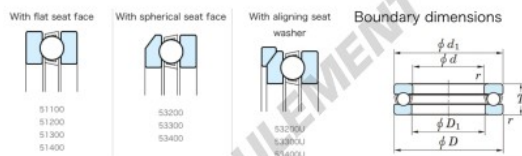

## Butée à billes 53232U-JTEKT - 53232U-JTEKT

<https://www.123roulement.com/roulement-palier/roulement-bille/butee/53232u-jtekt>

Tapered Ball Bearings - Single Direction

Bearing No.	Boundary dimensions(mm)				Basic load ratings(kN)		Fatigue load limit(kN)	Limiting speed(rpm-1) Dynamic
	d	D	T	mmf1	C0	C0a		
53232U	160	225	61	1.5	279	718	23.4	810

### CARACTÉRISTIQUES PRODUIT

Marque	JTEKT
N° Ean13	3616060804624
Diam. intérieur	160 mm
Diam. extérieur	225 mm
Epaisseur	61 mm
Vitesse limite	810 rpm
Charge dynamique	279 kN
Charge statique	718 kN
Conditionnement	1