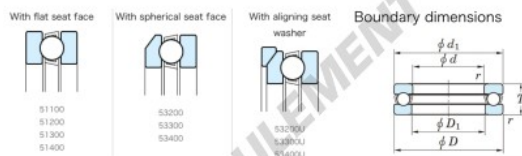

Butée à billes 53232U-JTEKT - 53232U-JTEKT

<https://www.123roulement.com/roulement-palier/roulement-bille/butee/53232u-jtekt>

Tapered Ball Bearings - Single Direction

Bearing No.	Boundary dimensions (mm)				Basic load ratings (kN)		Fatigue load	Limiting
	d	D	T	mmf1	C ₀	C ₀₁	(kN)(rpm-1) Dinamic	
53232U	160	225	61	1.5	279	718	23.4	810

CARACTÉRISTIQUES PRODUIT

Marque	JTEKT
N° Ean13	3616060804624
Diam. intérieur	160 mm
Diam. extérieur	225 mm
Epaisseur	61 mm
Vitesse limite	810 rpm
Charge dynamique	279 kN
Charge statique	718 kN
Conditionnement	1