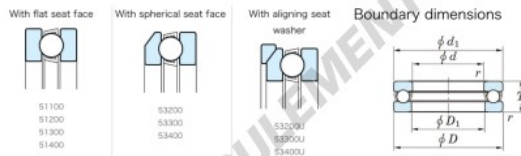

Butée à billes 53236U-JTEKT - 53236U-JTEKT

<https://www.123roulement.com/roulement-palier/roulement-bille/butee/53236u-jtekt>

Thrust Ball Bearings - Single Direction

Bearing No.	Boundary dimensions (mm)				Basic load ratings (kN)		Limiting	
	d	D	T	r	C ₀	C	speed (min-1)	Grease lub.
53236U	180	250	66	1.5	332	874	28.8	710

CARACTÉRISTIQUES PRODUIT

Marque	JTEKT
N° Ean13	3616060804662
Diam. intérieur	180 mm
Diam. extérieur	250 mm
Epaisseur	66 mm
Vitesse limite	710 rpm
Charge dynamique	332 kN
Charge statique	874 kN
Conditionnement	1