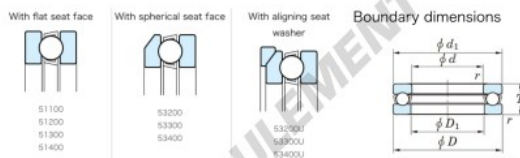

## Butée à billes 53248U-JTEKT - 53248U-JTEKT

<https://www.123roulement.com/roulement-palier/roulement-bille/butee/53248u-jtekt>

Thrust Ball Bearings - Single Direction

Bearing No.	Boundary dimensions (mm)				Basic load ratings (kN)		Fatigue load	Limiting
	d	d <sub>1</sub>	T	r	C <sub>0</sub>	C <sub>0r</sub>	limit (kN)	speed (min-1)
53248U	340	340	92	2.1	553	1800	47.8	200

## CARACTÉRISTIQUES PRODUIT

Marque	JTEKT
N° Ean13	3616060804730
Diam. intérieur	240 mm
Diam. extérieur	340 mm
Epaisseur	92 mm
Vitesse limite	520 rpm
Charge dynamique	553 kN
Charge statique	1800 kN
Conditionnement	1