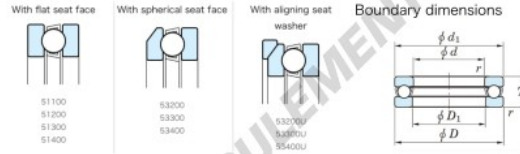

Butée à billes 53268U-JTEKT - 53268U-JTEKT

<https://www.123roulement.com/roulement-palier/roulement-bille/butee/53268u-jtekt>

Thrust Ball Bearings - Single Direction

Bearing No.	Boundary dimensions (mm)				Basic load ratings (kN)		Fatigue load limit (kN) (speed 1 min ⁻¹)	Limiting speed (min ⁻¹)
	d	D	T	Number of balls	C ₀	C		
53268U	340	466	113	3	730	2830	63.8	380

CARACTÉRISTIQUES PRODUIT

Marque	JTEKT
N° Ean13	3616060804778
Diam. intérieur	340 mm
Diam. extérieur	460 mm
Epaisseur	113 mm
Vitesse limite	380 rpm
Charge dynamique	730 kN
Charge statique	2830 kN
Conditionnement	1