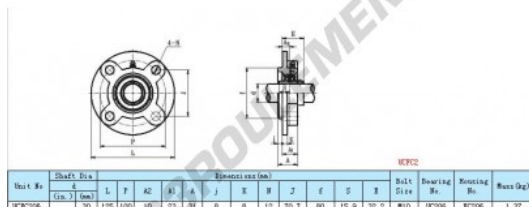

Palier - 4 fixations UCFC206-INOX - SUCFC206

<https://www.123roulement.com/roulement-palier/paliers/palier-fonte-4/sucfc206>

CARACTÉRISTIQUES PRODUIT

Marque	GEN
Diamètre de l'arbre	30 mm
Nb de fixation	4
Serrage	-
Entraxe de fixation	70.7 mm
Matière	-
Poids	1294 g
Charge dynamique	18600 kN
Charge statique	10800 kN
Conditionnement	-