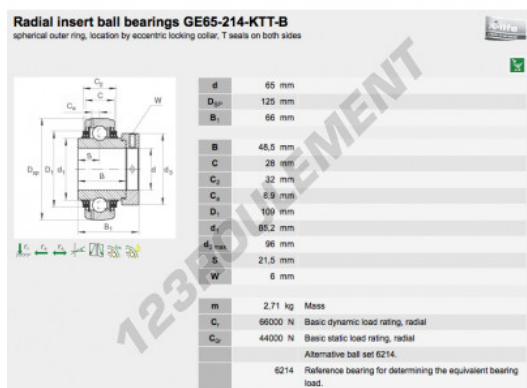

## Accessoire de palier GE65-214-KTT-B-INA - GE65-214-XL-KTT-B-INA

<https://www.123roulement.com/roulement-palier/paliers/accessoires/ge65-214-xl-ktt-b-ina>

### CARACTÉRISTIQUES PRODUIT

Marque	INA
N° Ean13	3663952334066
Diam. intérieur	65 mm
Diam. extérieur	125 mm
Épaisseur	66 mm
Poids	2347 g
Conditionnement	-
Norme	-

[contact@123roulement.com](mailto:contact@123roulement.com)