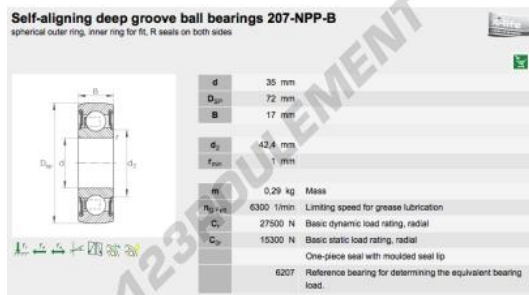

## Accessoire de palier 207-XL-NPP-B-INA - 207-XL-NPP-B-INA

<https://www.123roulement.com/roulement-palier/paliers/accessoires/207-xl-npp-b-ina>

### CARACTÉRISTIQUES PRODUIT

Marque	INA
N° Ean13	4012802782813
Diam. intérieur	35 mm
Diam. extérieur	72 mm
Epaisseur	17 mm
Poids	273 g
Conditionnement	2
Norme	Sans norme

[contact@123roulement.com](mailto:contact@123roulement.com)