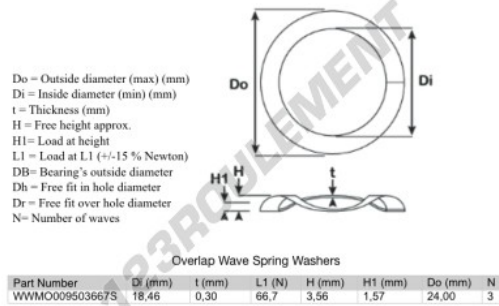

Rondelle ondulée à chevauchement

OWSW-24-18.460-0.300-3-SS - OWSW-24-18.460-0.300-3-SS

<https://www.123roulement.com/accessoire/rondelle/rondelle-ondulee-chevauchement/owsw-24-18.460-0.300-3-ss>

CARACTÉRISTIQUES PRODUIT

Marque	GEN
Diam. intérieur	18.46 mm
Poids	1 g
Epaisseur	0.3 mm
Matière	-
Conditionnement	-
Charge à L1	66.7 N
Hauteur libre approximative	3.56 mm
Charge en hauteur	1.57
Diamètre extérieur (max)	24 mm
Nombre d'ondes	3
Norme	-