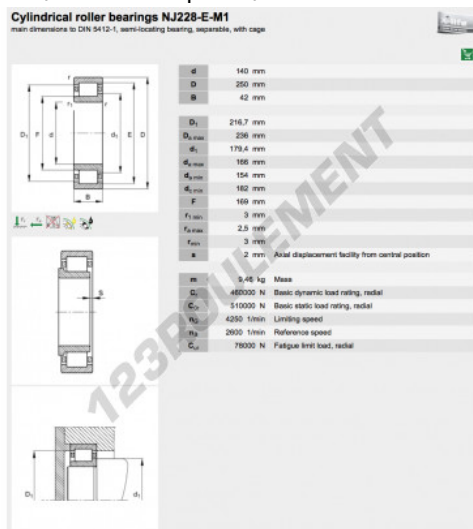

Roulement à rouleaux NJ228-E-M1-FAG - 0192247290000

<https://www.123roulement.com/roulement-palier/roulement-rouleaux/rouleaux/0192247290000>

CARACTÉRISTIQUES PRODUIT

Marque	FAG
N° Ean13	4012801228503
Diam. intérieur	140 mm
Diam. extérieur	250 mm
Épaisseur	42 mm
Poids	9210 g
Conditionnement	1
Norme	Sans norme