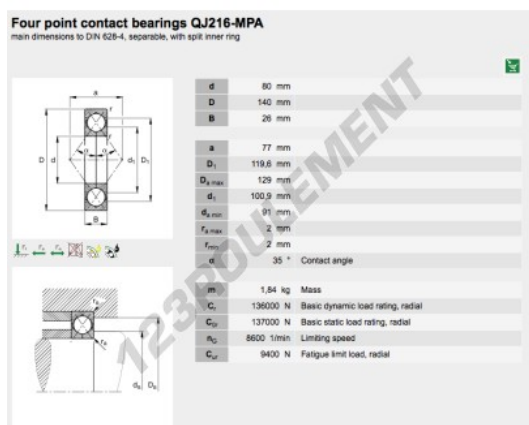

Roulement à bille simple rangée QJ216-XL-MPA-FAG - QJ216-XL-MPA-FAG

<https://www.123roulement.com/roulement-palier/roulement-bille/simple-rangee/qj216-xl-mpa-fag>

CARACTÉRISTIQUES PRODUIT

Marque	FAG
N° Ean13	4012801237673
Diam. intérieur	80 mm
Diam. intérieur	3.15" inch
Diam. extérieur	140 mm
Diam. extérieur	5.512" inch
Epaisseur	26 mm
Epaisseur	1.024" inch
Poids	1735 g
Charge dynamique	136 kN
Charge statique	137 kN
Conditionnement	1