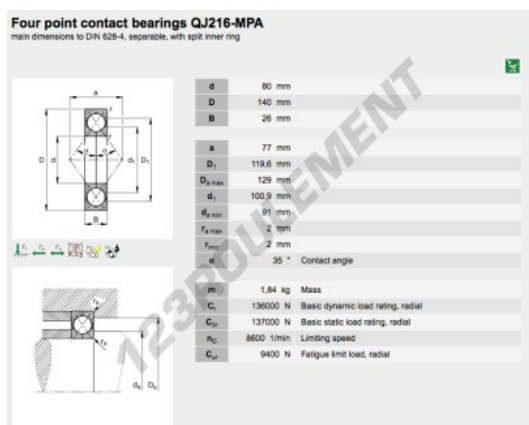

Roulement à bille simple rangée QJ216-XL-MPA-FAG - QJ216-XL-MPA-FAG

<https://www.123roulement.com/roulement-palier/roulement-bille/simple-rangee/qj216-xl-mpa-fag>

CARACTÉRISTIQUES PRODUIT

Marque	FAG
N° Ean13	4012801237673
Diam. intérieur	80 mm
Diam. extérieur	140 mm
Epaisseur	26 mm
Poids	1735 g
Charge dynamique	136 kN
Charge statique	137 kN
Conditionnement	1