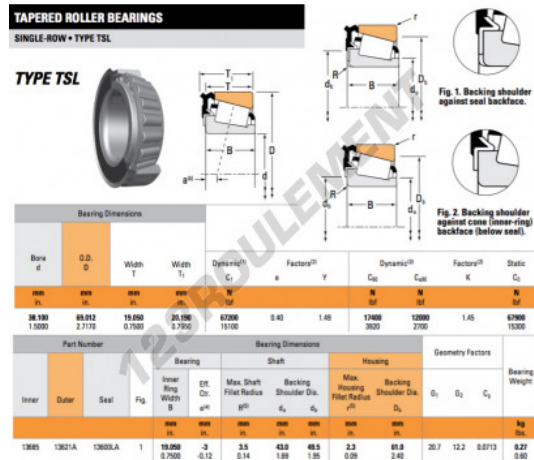

Roulement conique

13685-13621A-13600LA-TIMKEN - 13600LA-13685-13621A-TIMKEN

<https://www.123roulement.com/roulement-palier/roulement-rouleaux/conique/13600la-13685-13621a-timken>

CARACTÉRISTIQUES PRODUIT

Marque	TIMKEN
N° Ean13	3663952355542
Diam. intérieur	38.1 mm
Diam. extérieur	69.012 mm
Épaisseur	20.19 mm
Conditionnement	1

contact@123roulement.com

03 59 36 04 90

CRT4 de Lesquin 60 Rue Du Haut De Sainghin 59273 Fretin FRANCE