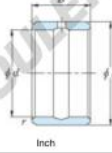

Bague intérieure IR28X36X24-JTEKT - IR28X36X24-JTEKT

<https://www.123roulement.com/roulement-palier/roulement-aiguilles/bague-interieure/ir28x36x24-jtekt>

Boundary dimensions

Bearing No.	Boundary dimensions(mm)				Used with bearing No.
	d	F	B	r	
IR-283624	44,45	57,15	38,1	1,52	HJ-364824

CARACTÉRISTIQUES PRODUIT

Marque	JTEKT
N° Ean13	605790191084
Diam. intérieur	44.45 mm
Diam. extérieur	57.15 mm
Epaisseur	38.1 mm
Type	IR
Poids	309 g
Conditionnement	1

contact@123roulement.com

03 59 36 04 90