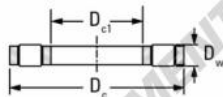

## Butée à rouleaux K81104TVP-JTEKT - K81104TVP-JTEKT

<https://www.123roulement.com/roulement-palier/roulement-rouleaux/butee-rouleaux/k81104tvp-jtekt>

K.811, K.812

Metric series

Bearing No.	Boundary dimensions(mm)			Basic load ratings(kN)		Fatigue load limit(kN)	Limiting speeds(min-1)
	De1	Dc	Dw	Ca	COa	Cu	Oil lub.
K.81104TVP	20	35	4.5	23.6	56.8	5.5	9500

### CARACTÉRISTIQUES PRODUIT

Marque	JTEKT
N° Ean13	3616060627018
Diam. intérieur	20 mm
Diam. extérieur	35 mm
Epaisseur	4.5 mm
Vitesse limite	9500 rpm
Poids	8.4 g
Charge dynamique	23.6 kN
Charge statique	56.8 kN
Conditionnement	-
Norme	Sans norme