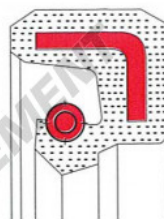

Joint SPI

OA-85X126X13-NBR - OA-85X126X13-NBR

<https://www.123roulement.com/joint-etancheite/joint-spi/oa-85x126x13-nbr>

Etanchéité
simple lèvre
-30°C/+110°C

CARACTÉRISTIQUES PRODUIT

Marque	GEN
Diam. intérieur	85 mm
Diam. extérieur	126 mm
Epaisseur	13 mm
Matière	-
Type	-
Poids	102 g
Conditionnement	-