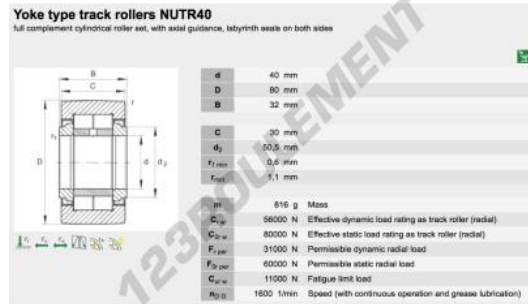

Galet de roulement NUTR40-A-INA - NUTR40-A-INA

<https://www.123roulement.com/roulement-palier/roulement-rouleaux/galet-roulement/nutr40-a-ina>

CARACTÉRISTIQUES PRODUIT

Marque	INA
N° Ean13	4012802646078
Diam. intérieur	40 mm
Diam. extérieur	80 mm
Epaisseur	32 mm
Poids	838 g
Charge dynamique	57 kN
Charge statique	80 kN
Conditionnement	-
Norme	-