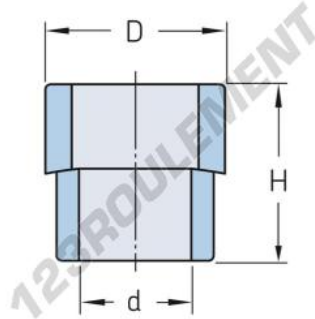

Montage - démontage SMSW30LPAST-SKF - SMSW30LPAST-SKF

<https://www.123roulement.com/accessoire/outillage/montage-demontage/smsw30lpast-skf>

CARACTÉRISTIQUES PRODUIT

Marque	SKF
N° Ean13	7316577414373
Poids	425 g
Conditionnement	1