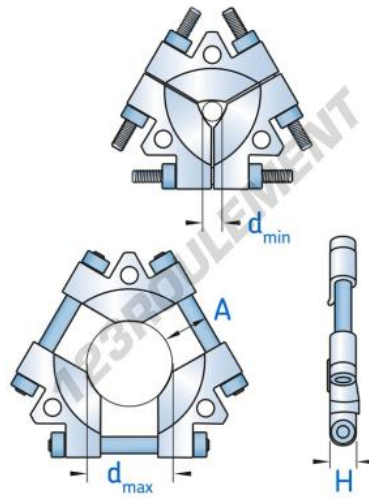

## Montage - démontage TMMS160-SKF - TMMS160-SKF

<https://www.123roulement.com/accessoire/outillage/montage-demontage/tmms160-skf>

### CARACTÉRISTIQUES PRODUIT

Marque	SKF
N° Ean13	7316571908731
Poids	6800 g
Conditionnement	1

[contact@123roulement.com](mailto:contact@123roulement.com)

03 59 36 04 90

CRT4 de Lesquin 60 Rue Du Haut De Sainghin 59273 Fretin FRANCE