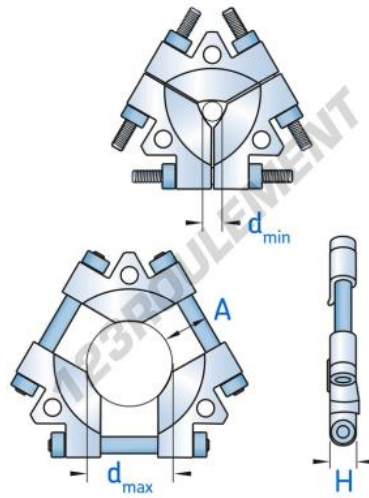

Montage - démontage TMMS160-SKF - TMMS160-SKF

<https://www.123roulement.com/accessoire/outillage/montage-demontage/tmms160-skf>

CARACTÉRISTIQUES PRODUIT

Marque	SKF
N° Ean13	7316571908731
Poids	6800 g
Conditionnement	1