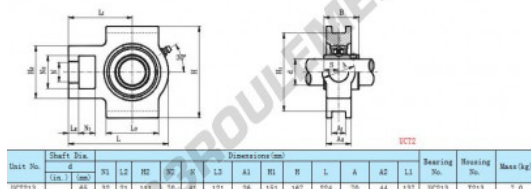

Palier - 1 fixation UCT213 - UCT213

<https://www.123roulement.com/roulement-palier/paliers/palier-fonte-1/uct213>

CARACTÉRISTIQUES PRODUIT

Marque	GEN
Diamètre de l'arbre	65 mm
Nb de fixation	1
Serrage	Vis de blocage
Matière	fonte
Charge dynamique	54700 kN
Charge statique	38000 kN
Conditionnement	1