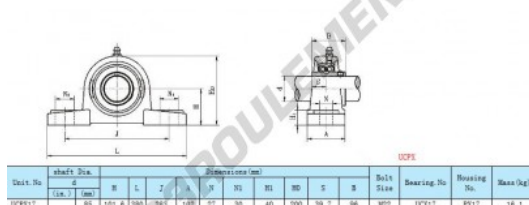

Palier - 2 fixations UCPX17 - UCPX17

<https://www.123roulement.com/roulement-palier/paliers/palier-fonte-2/ucpx17>

CARACTÉRISTIQUES PRODUIT

Marque	GEN
Diamètre de l'arbre	85 mm
Nb de fixation	2
Serrage	vis de blocage
Entraxe de fixation	283 mm
Matière	fonte
Charge dynamique	91500 kN
Charge statique	68000 kN
Conditionnement	1