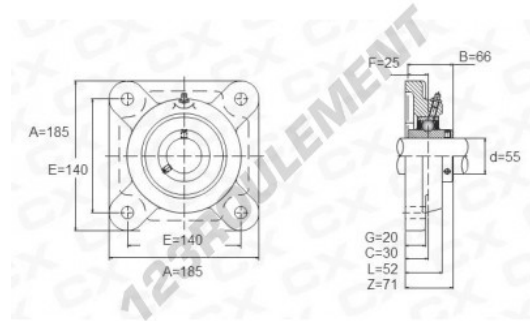

Palier - 4 fixations UCF310 - UCF310

<https://www.123roulement.com/roulement-palier/paliers/palier-fonte-4/ucf310>

CARACTÉRISTIQUES PRODUIT

Marque	GEN
Diamètre de l'arbre	50 mm
Nb de fixation	4
Serrage	vis de blocage
Entraxe de fixation	132 mm
Matière	fonte
Poids	4690 g
Charge dynamique	59000 kN
Charge statique	36600 kN
Conditionnement	-
Norme	Sans norme