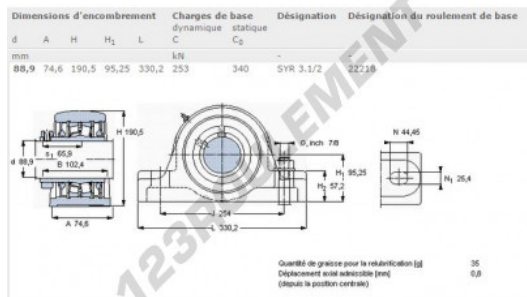

Palier - 2 fixations SYR3-1-2-SKF - SYR3-1-2-SKF

<https://www.123roulement.com/roulement-palier/paliers/palier-fonte-2/syr3-1-2-skf>

CARACTÉRISTIQUES PRODUIT

Marque	SKF
N° Ean13	3663952141183
Diamètre de l'arbre	88.9 mm
Diamètre de l'arbre	3 1/2" inch
Nb de fixation	2
Serrage	Bague de blocage excentrique
Entraxe de fixation	254 mm
Entraxe de fixation	10" inch
Matière	fonte
Conditionnement	1