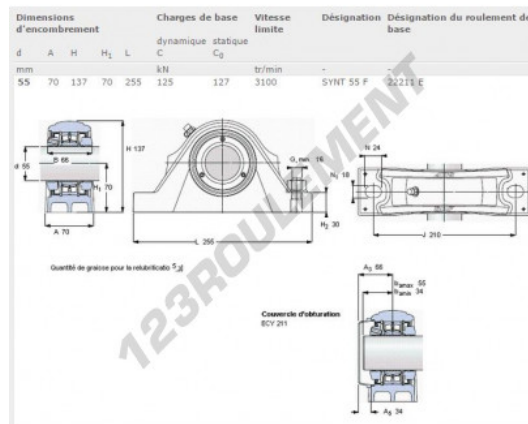

Palier - 2 fixations SYNT55F-SKF - SYNT55F-SKF

<https://www.123roulement.com/roulement-palier/paliers/palier-fonte-2/synt55f-skf>

CARACTÉRISTIQUES PRODUIT

Marque	SKF
N° Ean13	7316574294480
Nb de fixation	2
Serrage	Sans blocage
Matière	fonte
Poids	6136 g
Conditionnement	1