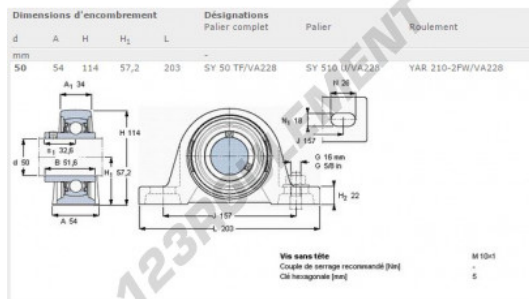

Palier - 2 fixations SY50-TF-VA-228-SKF - SY50-TF-VA-228-SKF

<https://www.123roulement.com/roulement-palier/paliers/palier-fonte-2/sy50-tf-va-228-skf>

CARACTÉRISTIQUES PRODUIT

Marque	SKF
N° Ean13	7316571382395
Diamètre de l'arbre	50 mm
Nb de fixation	2
Serrage	-
Entraxe de fixation	157 mm
Matière	-
Poids	2650 g
Conditionnement	-