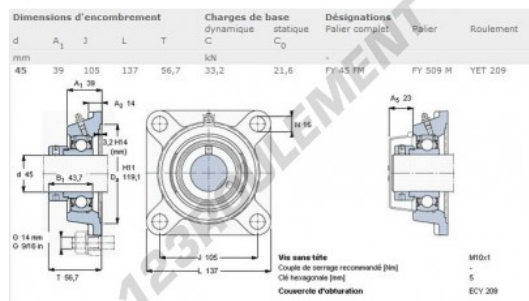

Palier - 4 fixations FY45-FM-SKF - FY45-FM-SKF

<https://www.123roulement.com/roulement-palier/paliers/palier-fonte-4/fy45-fm-skf>

CARACTÉRISTIQUES PRODUIT

Marque	SKF
N° Ean13	7316577747907
Diamètre de l'arbre	45 mm
Nb de fixation	4
Serrage	Bague de blocage excentrique
Entraxe de fixation	105 mm
Vitesse limite	4300 rpm
Matière	fonte
Poids	2150 g
Charge dynamique	33 kN
Charge statique	22 kN
Conditionnement	-
Norme	Sans norme