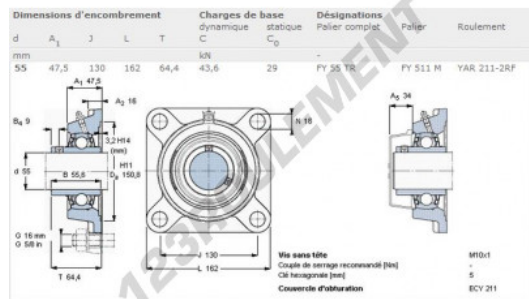

Palier - 4 fixations FY55-TR-SKF - FY55-TR-SKF

<https://www.123roulement.com/roulement-palier/paliers/palier-fonte-4/fy55-tr-skf>

CARACTÉRISTIQUES PRODUIT

Marque	SKF
N° Ean13	7316571180687
Diamètre de l'arbre	55 mm
Nb de fixation	4
Serrage	vis de blocage
Entraxe de fixation	130 mm
Vitesse limite	1900 rpm
Matière	fonte
Poids	3600 g
Charge dynamique	44 kN
Charge statique	29 kN
Conditionnement	1