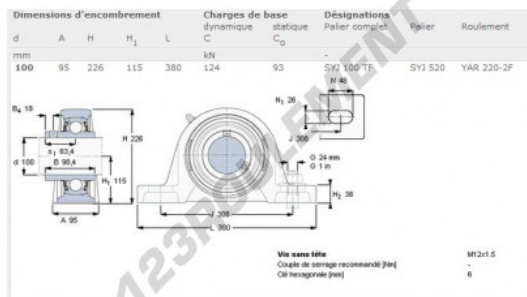

Palier - 2 fixations SYJ100-TF-SKF - SYJ100-TF-SKF

<https://www.123roulement.com/roulement-palier/paliers/palier-fonte-2/syj100-tf-skf>

CARACTÉRISTIQUES PRODUIT

Marque	SKF
N° Ean13	7316571089225
Diamètre de l'arbre	100 mm
Diamètre de l'arbre	3.937" inch
Nb de fixation	2
Serrage	vis de blocage
Entraxe de fixation	308 mm
Entraxe de fixation	12.126" inch
Vitesse limite	1900 rpm
Matière	fonte
Poids	19000 g
Charge dynamique	124 kN
Charge statique	93 kN
Conditionnement	1