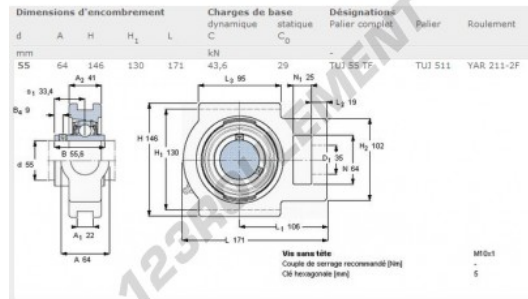

## CARACTÉRISTIQUES PRODUIT

Marque	SKF
N° Ean13	7316570322736
Diamètre de l'arbre	55 mm
Diamètre de l'arbre	2.165" inch
Nb de fixation	1
Serrage	vis de blocage
Vitesse limite	3600 rpm
Matière	fonte
Poids	3850 g
Charge dynamique	44 kN
Charge statique	29 kN
Conditionnement	1