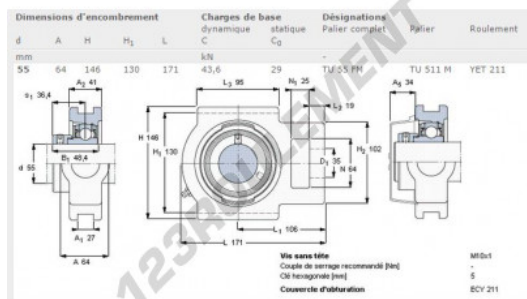

Palier - 1 fixation TU55-FM-SKF - TU55-FM-SKF

<https://www.123roulement.com/roulement-palier/paliers/palier-fonte-1/tu55-fm-skf>

CARACTÉRISTIQUES PRODUIT

Marque	SKF
N° Ean13	7316570596656
Diamètre de l'arbre	55 mm
Nb de fixation	1
Serrage	vis de blocage
Matière	fonte
Poids	4116 g
Conditionnement	-
Norme	Sans norme