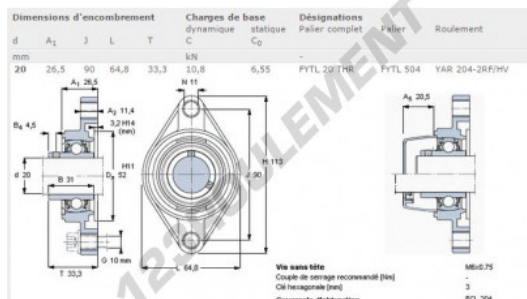

Palier - 2 fixations FYTL20THR-SKF - FYTL20THR-SKF

<https://www.123roulement.com/roulement-palier/paliers/palier-fonte-2/fytl20thr-skf>

CARACTÉRISTIQUES PRODUIT

Marque	SKF
N° Ean13	3663952143903
Diamètre de l'arbre	20 mm
Nb de fixation	2
Serrage	vis de blocage
Entraxe de fixation	90 mm
Matière	fonte
Conditionnement	1