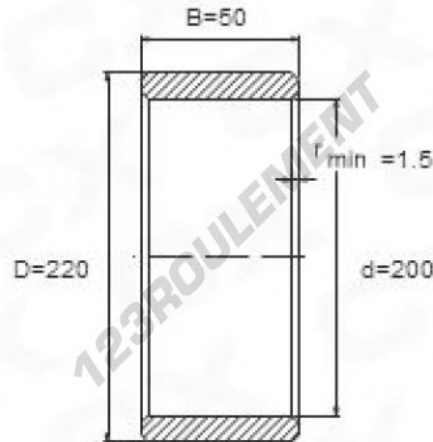

Bague intérieure IR200-220-50 - IR200-220-50

<https://www.123roulement.com/roulement-palier/roulement-aiguilles/bague-interieure/ir200-220-50>

CARACTÉRISTIQUES PRODUIT

Marque	GEN
Diam. intérieur	200 mm
Diam. extérieur	220 mm
Epaisseur	50 mm
Type	IR
Poids	2050 g
Conditionnement	1
Norme	Sans norme