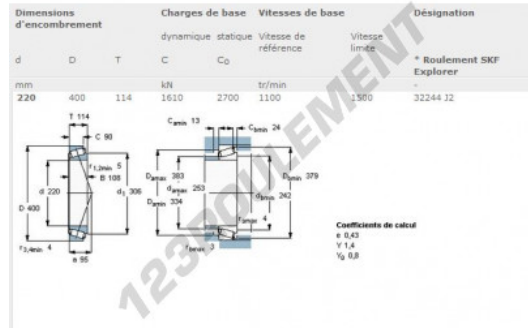

### CARACTÉRISTIQUES PRODUIT

Marque	SKF
N° Ean13	3616060104236
Diam. intérieur	220 mm
Diam. extérieur	400 mm
Épaisseur	114 mm
Poids	59410 g
Conditionnement	1

[contact@123roulement.com](mailto:contact@123roulement.com)