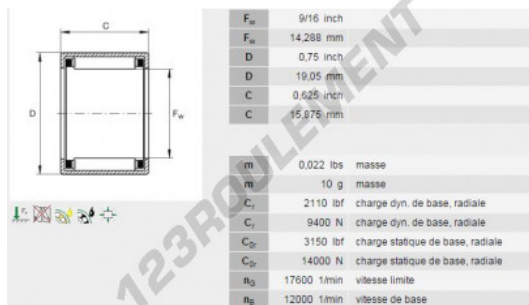

### CARACTÉRISTIQUES PRODUIT

Marque	INA
N° Ean13	3663952172675
Diam. intérieur	14.29 mm
Diam. intérieur	9/16" inch
Diam. extérieur	19.05 mm
Diam. extérieur	3/4" inch
Epaisseur	15.88 mm
Epaisseur	5/8" inch
Conditionnement	1