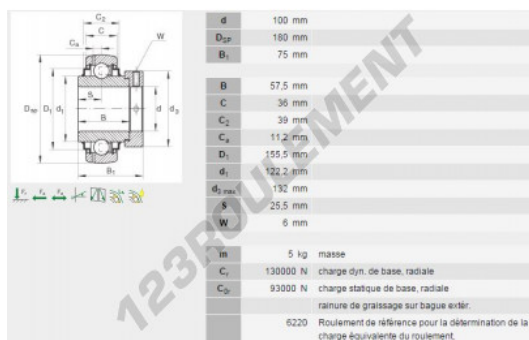

Roulement à bille simple rangée GE100-KRR-B-INA - GE100-KRR-B-INA

<https://www.123roulement.com/roulement-palier/roulement-bille/simple-rangee/ge100-krr-b-ina>

CARACTÉRISTIQUES PRODUIT

Marque	INA
N° Ean13	3663952174051
Diam. intérieur	100 mm
Diam. extérieur	180 mm
Épaisseur	75 mm
Conditionnement	1