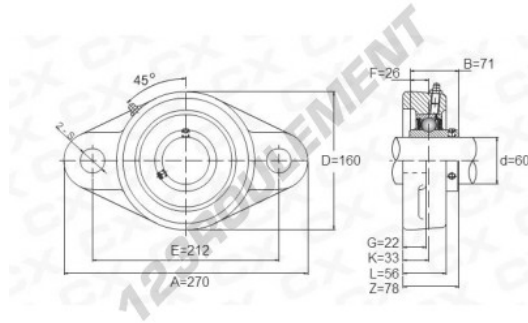

Palier - 2 fixations UCFL312 - UCFL312

<https://www.123roulement.com/roulement-palier/paliers/palier-fonte-2/ucfl312>

CARACTÉRISTIQUES PRODUIT

Marque	GEN
Diamètre de l'arbre	60 mm
Nb de fixation	2
Serrage	vis de blocage
Entraxe de fixation	212 mm
Matière	fonte
Conditionnement	1