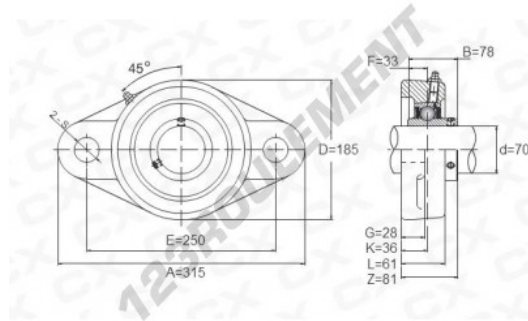

Palier - 2 fixations UCFL314 - UCFL314

<https://www.123roulement.com/roulement-palier/paliers/palier-fonte-2/ucfl314>

CARACTÉRISTIQUES PRODUIT

Marque	GEN
Diamètre de l'arbre	70 mm
Nb de fixation	2
Serrage	vis de blocage
Entraxe de fixation	250 mm
Matière	fonte
Conditionnement	1