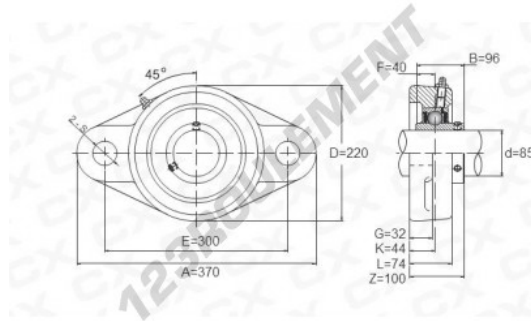

Palier - 2 fixations UCFL317 - UCFL317

<https://www.123roulement.com/roulement-palier/paliers/palier-fonte-2/ucfl317>

CARACTÉRISTIQUES PRODUIT

Marque	GEN
Diamètre de l'arbre	85 mm
Nb de fixation	2
Serrage	vis de blocage
Entraxe de fixation	300 mm
Matière	fonte
Conditionnement	1