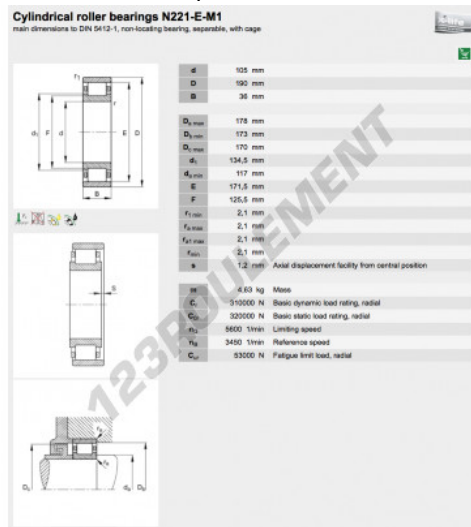

Roulement à rouleaux N221-E-M1-FAG - N221-E-M1-FAG

<https://www.123roulement.com/roulement-palier/roulement-rouleaux/rouleaux/n221-e-m1-fag>

CARACTÉRISTIQUES PRODUIT

| | |
|-----------------|---------------|
| Marque | FAG |
| N° Ean13 | 3663952197814 |
| Diam. intérieur | 105 mm |
| Diam. extérieur | 190 mm |
| Épaisseur | 36 mm |
| Poids | 4685 g |
| Conditionnement | - |
| Norme | Sans norme |