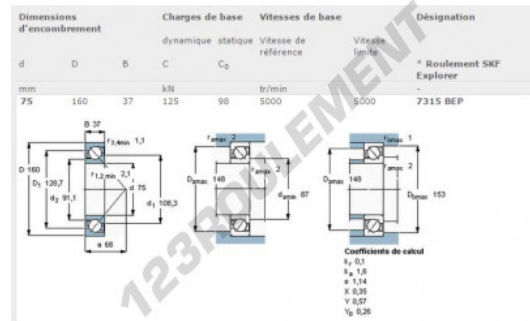

## Roulement à bille simple rangée 7315-BEP-SKF - 7315-BEP-SKF

<https://www.123roulement.com/roulement-palier/roulement-bille/simple-rangee/7315-bep-skf>

### CARACTÉRISTIQUES PRODUIT

Marque	SKF
N° Ean13	7316577150967
Diam. intérieur	75 mm
Étanchéité	Non étanche
Cage	Non-metallique
Angle de contact	40 °
Diam. extérieur	160 mm
Épaisseur	37 mm
Vitesse limite	5000 rpm
Poids	3130 g
Charge dynamique	125 kN
Charge statique	98 kN
Conditionnement	1