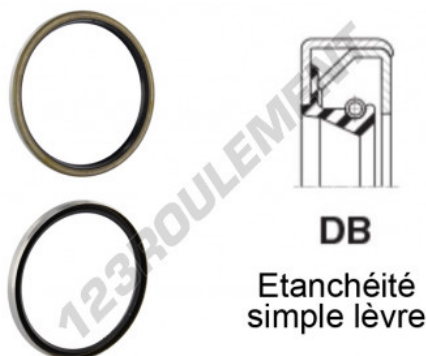

Joint SPI

DB-32X50X10-NBR - DB-32X50X10-NBR

<https://www.123roulement.com/joint-etancheite/joint/joint-spi/db-32x50x10-nbr>

CARACTÉRISTIQUES PRODUIT

Marque	GEN
Diam. intérieur	32 mm
Diam. extérieur	50 mm
Epaisseur	10 mm
Matière	NBR
Type	DB
Poids	32 g
Conditionnement	1