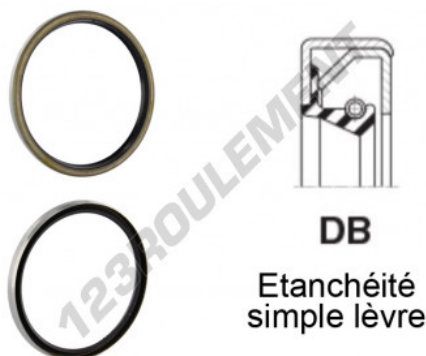

## Joint SPI DB-35X56X12-NBR - DB-35X56X12-NBR

<https://www.123roulement.com/joint-etancheite/joint/joint-spi/db-35x56x12-nbr>

### CARACTÉRISTIQUES PRODUIT

|                 |       |
|-----------------|-------|
| Marque          | GEN   |
| Diam. intérieur | 35 mm |
| Diam. extérieur | 56 mm |
| Epaisseur       | 12 mm |
| Matière         | NBR   |
| Type            | DB    |
| Poids           | 44 g  |
| Conditionnement | 1     |